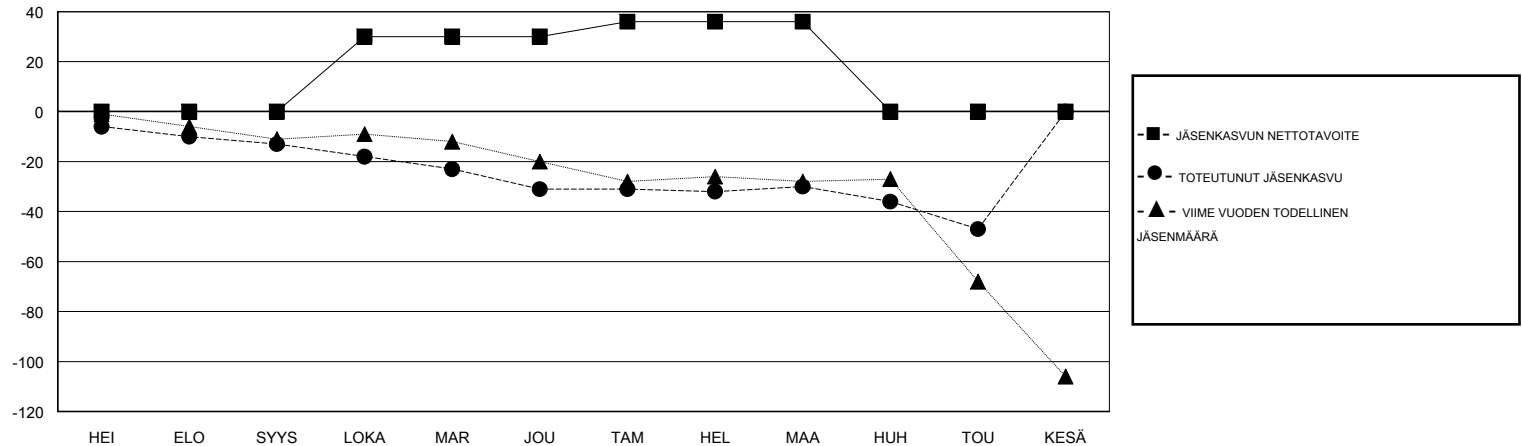

MONTHLY MEMBERSHIP PROGRESS REPORT

District 107 G

Results as of: 05/31/2018

GMT: ANTTI FORSELL

SIJAINI FINLAND

GMT VAALIPIIRI

Klubit				jäsentä			
TULOKSET 2017-2018				TULOKSET 2017-2018			
NELJÄNNES	UUDEN KLUBIN TAVOITE	UUDET KLUBIT	LOPETETUT KLUBIT	NELJÄNNES	JÄSENKASVUN NETTOTAVOITE	TOTEUTUNUT JÄSENKASVU	POISTETUT JÄSENET (mukaan lukien siirrot)
HEI/ELO/SYYS	0	0	2	HEI/ELO/SYYS	0	10	22
LOKA/MAR/JOU	1	0	0	LOKA/MAR/JOU	30	12	29
TAM/HEL/MAA	0	0	0	TAM/HEL/MAA	6	16	15
HUH/TOU/KESÄ	0	0	0	HUH/TOU/KESÄ	-36	8	24

TAVOITTEET JA UUDET KLUBIT, KUMULATIIVINEN

TAVOITTEET JA JÄSENET, KUMULATIIVINEN

LAKKAUTETUT KLUBIT: 2

22 CLUBS OF 63 LISÄNNYT YHDEN TAI USEAMMAN UUTTA JÄSENTÄ

SUKUPUOLIJAKAUMA

MIES 1,195 (86.16%)
 NAINEN 192 (13.84%)