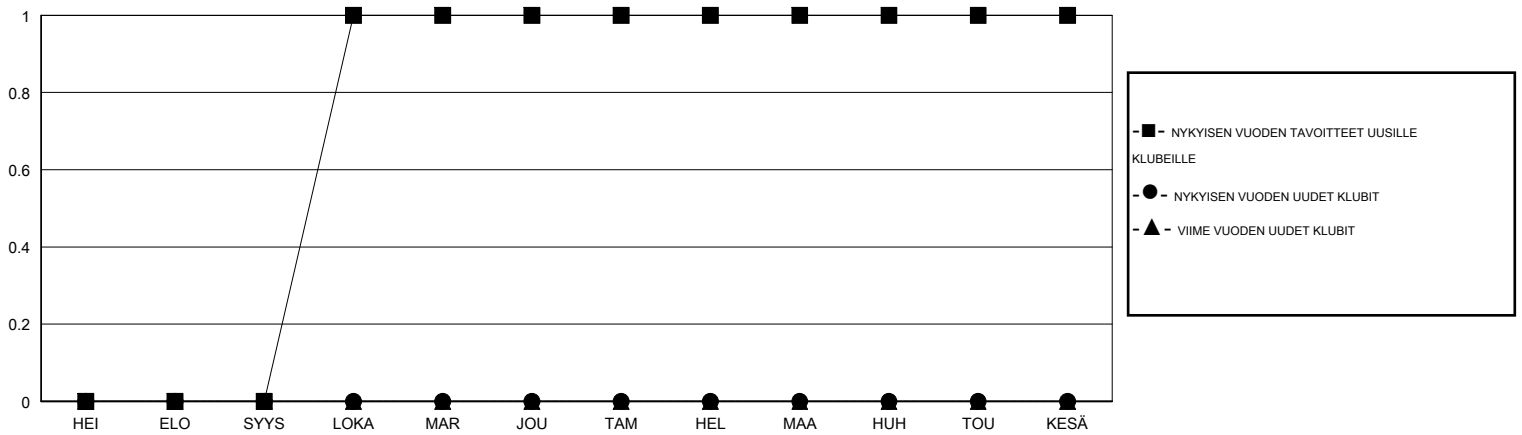

MONTHLY MEMBERSHIP PROGRESS REPORT

District 107 G

Results as of: 05/31/2018

GMT: ANTTI FORSELL

SIJAINI FINLAND

GMT VAALIPIIRI

Klubit				jäsentä			
TULOKSET 2017-2018				TULOKSET 2017-2018			
NELJÄNNES	UUDEN KLUBIN TAVOITE	UUDET KLUBIT	LOPETETUT KLUBIT	NELJÄNNES	JÄSENKASVUN NETTOTAVOITE	TOTEUTUNUT JÄSENKASVU	POISTETUT JÄSENET (mukaan lukien siirrot)
HEI/ELO/SYYS	0	0	2	HEI/ELO/SYYS	0	10	22
LOKA/MAR/JOU	1	0	0	LOKA/MAR/JOU	30	12	29
TAM/HEL/MAA	0	0	0	TAM/HEL/MAA	6	16	15
HUH/TOU/KESÄ	0	0	0	HUH/TOU/KESÄ	-36	8	24

TAVOITTEET JA UUDET KLUBIT, KUMULATIIVINEN

TAVOITTEET JA JÄSENET, KUMULATIIVINEN

LAKKAUTETUT KLUBIT: 2

22 CLUBS OF 63 LISÄNNYT YHDEN TAI USEAMMAN UUTTA JÄSENTÄ

SUKUPUOLIJAKAUMA

MIES 1,195 (86.16%)
 NAINEN 192 (13.84%)